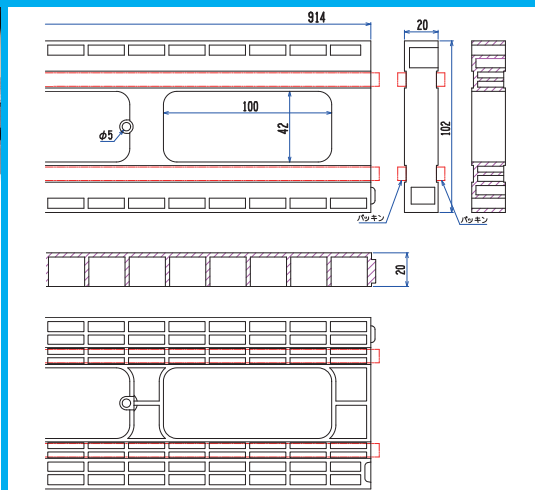

DL-102K(気密)

仕様 気密
規格 W102×L914×H20
色柄 ブラック
価格 1,300円/本
梱包 10本入り