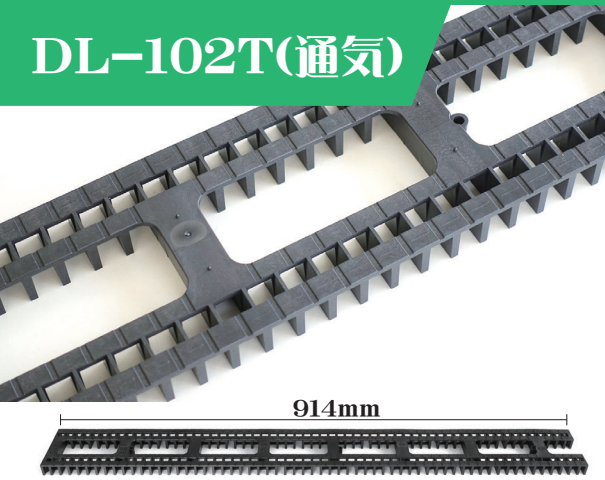

# 床下ロングスパーサー

## DL-102T(通気) DL-102K(気密)

### DL-102T(通気)

仕様 通気  
 規格 W102×L914×H20  
 色柄 ブラック  
 価格 1,000円/本  
 梱包 20本入り

### DL-102K(気密)

仕様 気密  
 規格 W102×L914×H20  
 色柄 ブラック  
 価格 1,300円/本  
 梱包 10本入り