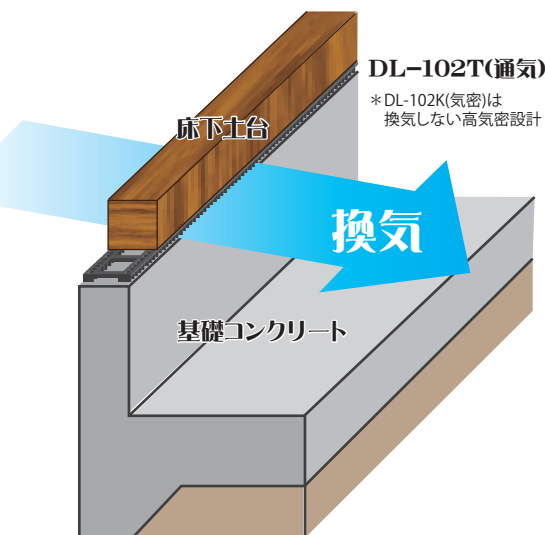

特徴

- ◆土台の腐食を防止
- ◆特殊リブによる床下環境の調湿 (DL-102T通気)
- ◆基礎の切り欠き不要
- ◆浴室等に使用の高気密設計に対応 (DL-102K気密)

キョーセイ株式会社

住建営業部
〒915-8577 福井県越前市妙法寺町29号2
tel.0778-22-8133 fax.0778-22-8141