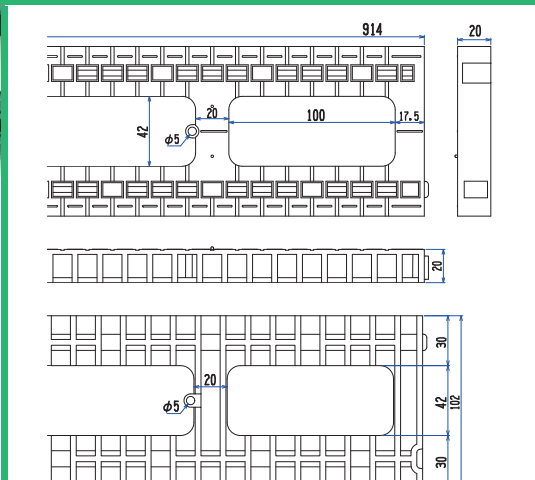

### DL-102T(通気)

仕様 通気  
 規格 W102×L914×H20  
 色柄 ブラック  
 価格 1,000円/本  
 梱包 20本入り

#### 1.算出方法

図面開口部面積から合計面積 (L=914mm)を  
 1mあたりにて換算する。